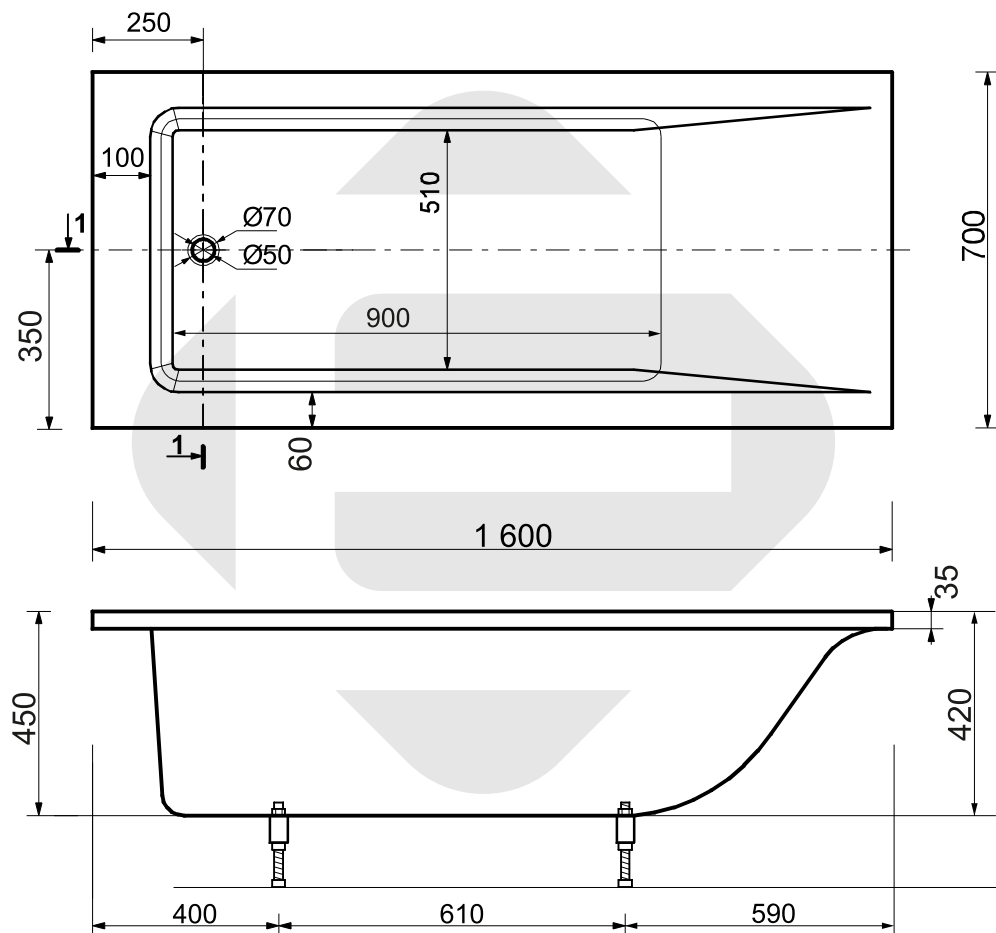

ESTET

*г. Кострома, ул. Московская д. 105
тел. 8 (4942) 33 61 71*

ВАННА "ДЕЛЬТА" 1600X700

1-1

ПРОИЗВОДСТВО ИЗДЕЛИЙ ИЗ ЛИТЬЕВОГО МРАМОРА

*Допустимое отклонение линейных размеров ± 5 мм

ООО «ЭСТЕТ»