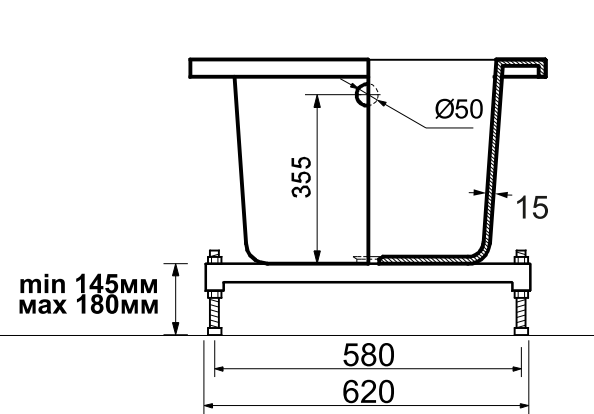

ESTET

*г. Кострома, ул. Московская д. 105
тел. 8 (4942) 33 61 71*

ВАННА "ДЕЛЬТА" 1600X700

1-1

ПРОИЗВОДСТВО ИЗДЕЛИЙ ИЗ ЛИТЬЕВОГО МРАМОРА

*Допустимое отклонение линейных размеров ± 5 мм

ООО «ЭСТЕТ»