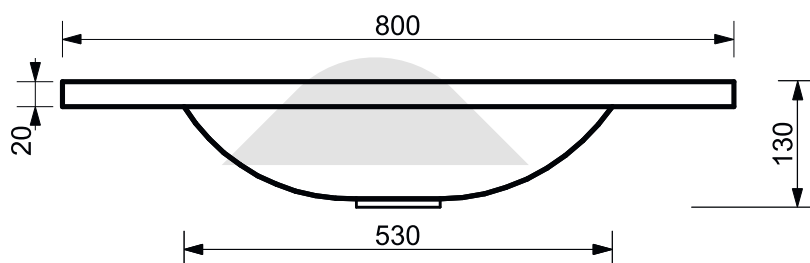

**ESTET**

г. Кострома, ул. Московская д. 105  
тел. 8 (4942) 33 61 71

РАКОВИНА "ВЕГАС" 800X450

ПРОИЗВОДСТВО ИЗДЕЛИЙ ИЗ ЛИТЬЕВОГО МРАМОРА

\*Допустимое отклонение линейных размеров  $\pm 5$ мм

ООО «ЭСТЕТ»