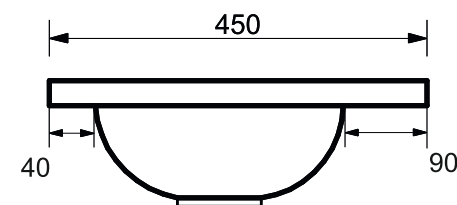

**ESTET**

г. Кострома, ул. Московская д. 105  
тел. 8 (4942) 33 61 71

РАКОВИНА "ВЕГАС" 800X450

ПРОИЗВОДСТВО ИЗДЕЛИЙ ИЗ ЛИТЬЕВОГО МРАМОРА

\*Допустимое отклонение линейных размеров  $\pm 5$ мм

ООО «ЭСТЕТ»