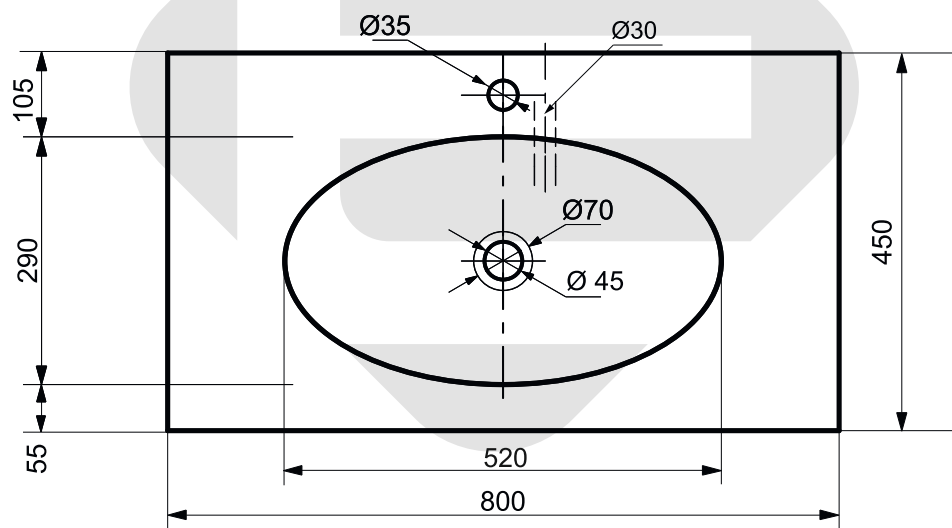

**ESTET**

г. Кострома, ул. Московская д. 105  
тел. 8 (4942) 33 61 71

РАКОВИНА "ВЕГАС" 800X450

ПРОИЗВОДСТВО ИЗДЕЛИЙ ИЗ ЛИТЬЕВОГО МРАМОРА

\*Допустимое отклонение линейных размеров  $\pm 5$ мм

ООО «ЭСТЕТ»