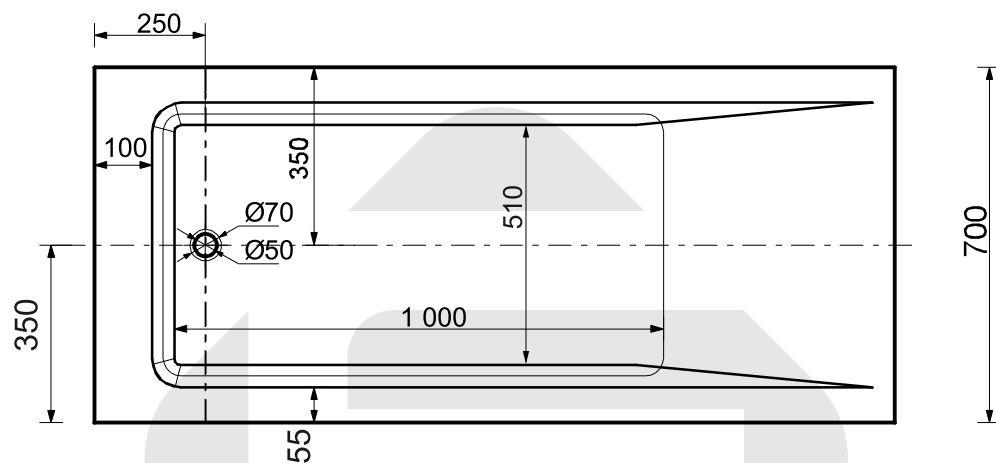

**ESTET**

*г. Кострома, ул. Московская д. 105  
тел. 8 (4942) 33 61 71*

*ВАННА "ДЕЛЬТА" 1700X700*

**1-1**

**ПРОИЗВОДСТВО ИЗДЕЛИЙ ИЗ ЛИТЬЕВОГО МРАМОРА**

*\*Допустимое отклонение линейных размеров ± 5 мм*

**ООО «ЭСТЕТ»**