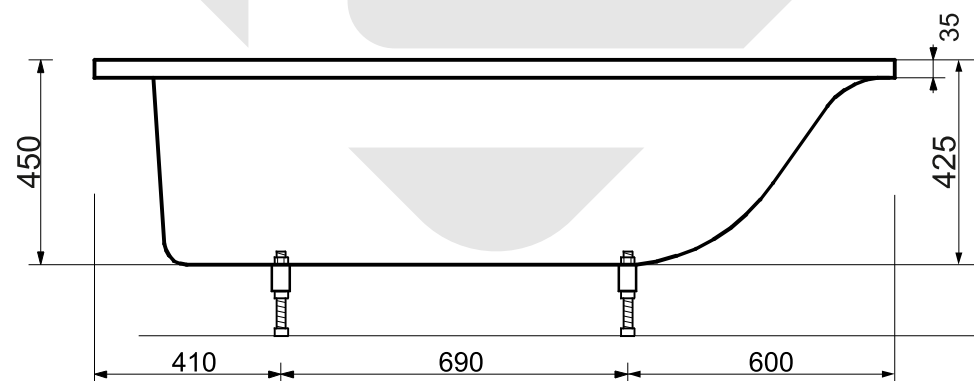

**ESTET**

*г. Кострома, ул. Московская д. 105  
тел. 8 (4942) 33 61 71*

*ВАННА "ДЕЛЬТА" 1700X700*

**1-1**

**ПРОИЗВОДСТВО ИЗДЕЛИЙ ИЗ ЛИТЬЕВОГО МРАМОРА**

*\*Допустимое отклонение линейных размеров ± 5 мм*

**ООО «ЭСТЕТ»**