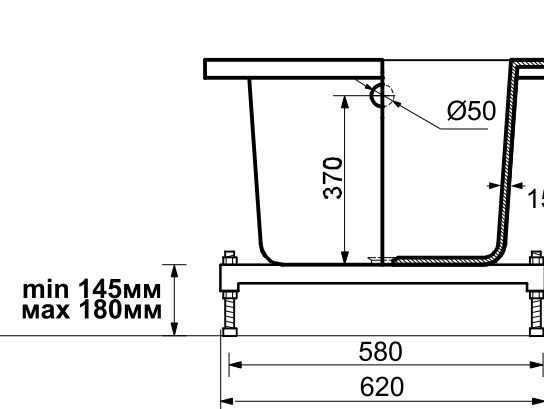

**ESTET**

*г. Кострома, ул. Московская д. 105  
тел. 8 (4942) 33 61 71*

*ВАННА "ДЕЛЬТА" 1700X700*

**1-1**

**ПРОИЗВОДСТВО ИЗДЕЛИЙ ИЗ ЛИТЬЕВОГО МРАМОРА**

*\*Допустимое отклонение линейных размеров ± 5 мм*

**ООО «ЭСТЕТ»**