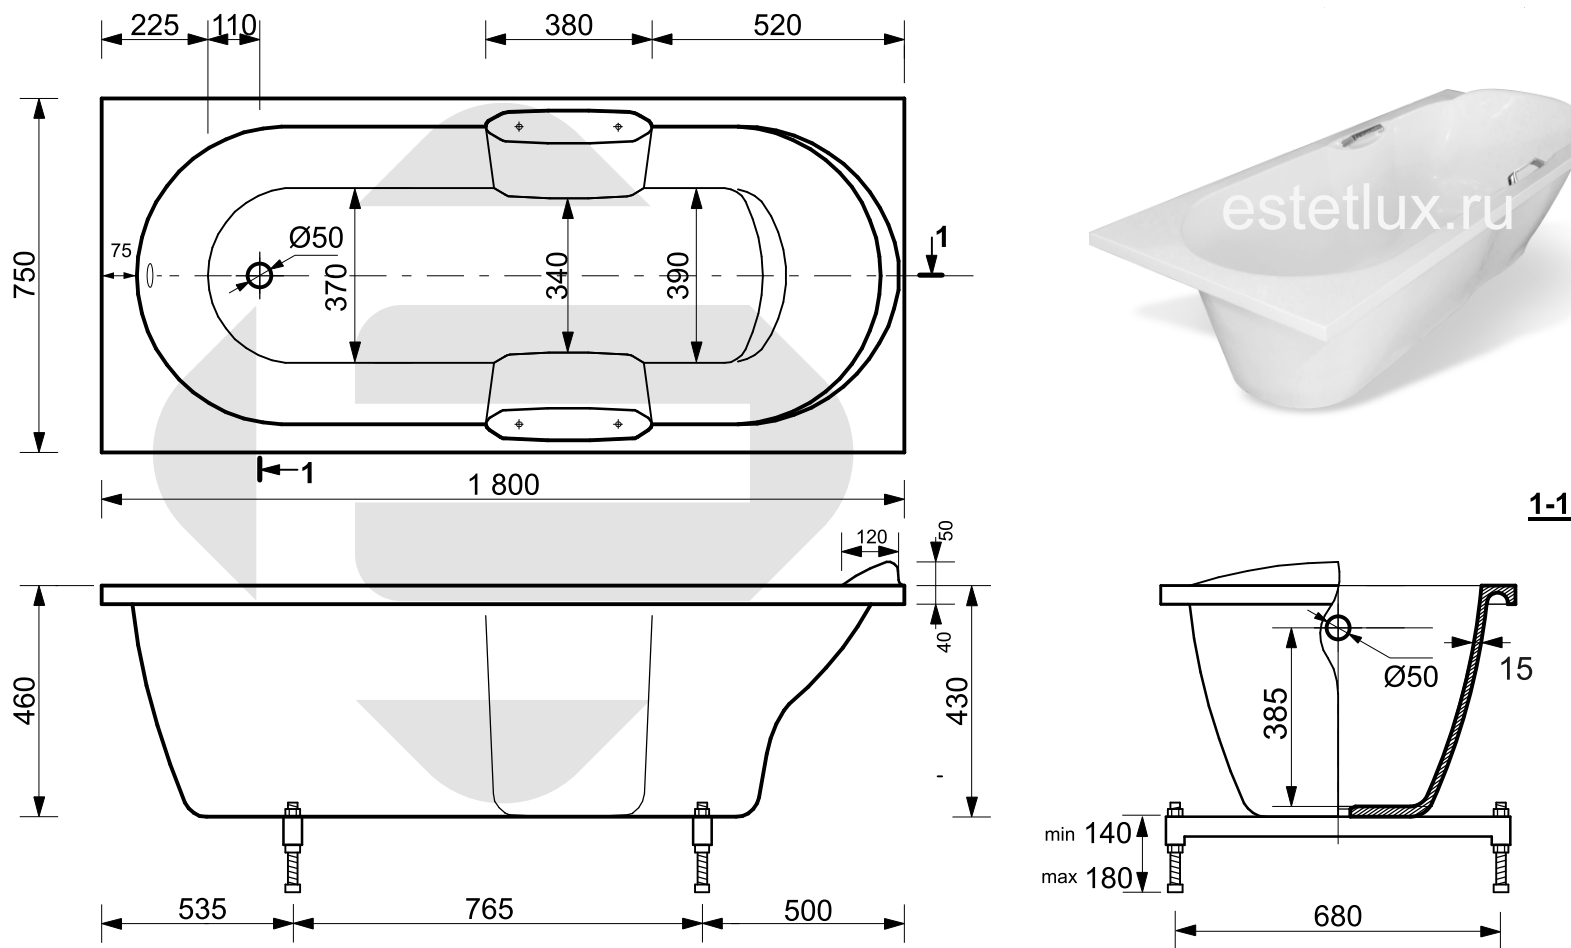

ESTET

*г. Кострома, ул. Московская д. 105
тел. 8 (4942) 33 61 71*

"КАМЕЛИЯ" 1800X750

ПРОИЗВОДСТВО ИЗДЕЛИЙ ИЗ ЛИТЬЕВОГО МРАМОРА

*Допустимое отклонение линейных размеров $\pm 5\text{мм}$

ООО «ЭСТЕТ»