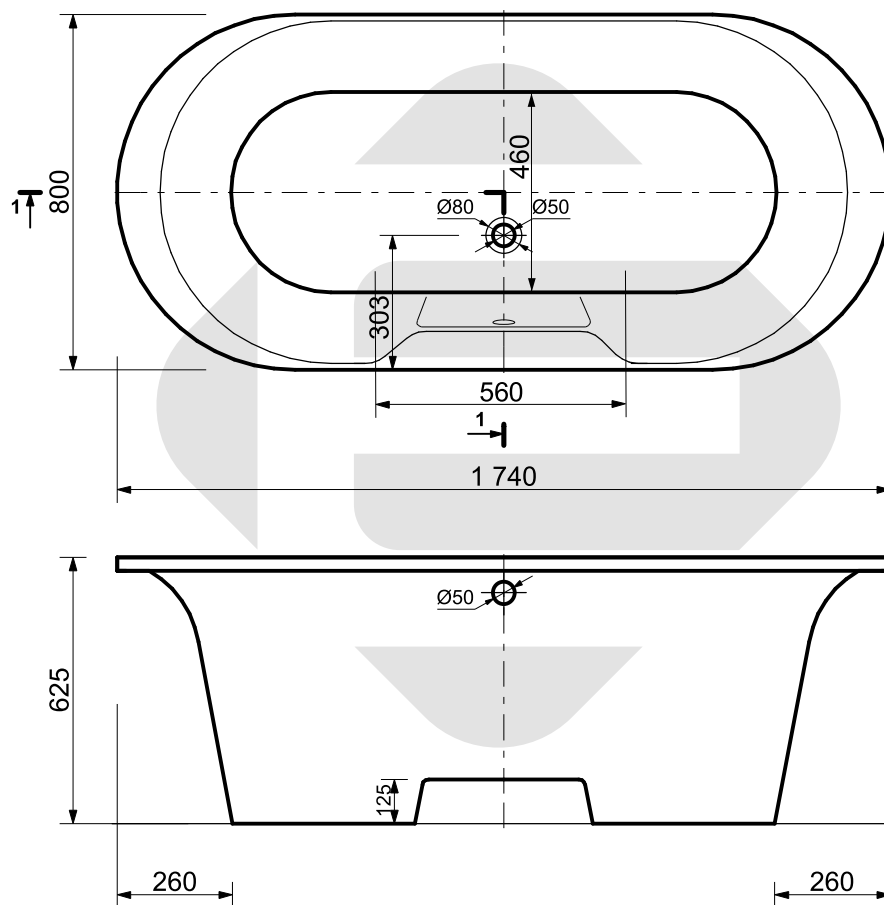

**ESTET**

*г. Кострома, ул. Московская д. 105  
тел. 8 (4942) 33 61 71*

*БАВНА "ЛИОН" 1740X800*

*ПРОИЗВОДСТВО ИЗДЕЛИЙ ИЗ ЛИТЬЕВОГО МРАМОРА*

*\*Допустимое отклонение линейных размеров  $\pm 5$ мм*

**ООО «ЭСТЕТ»**