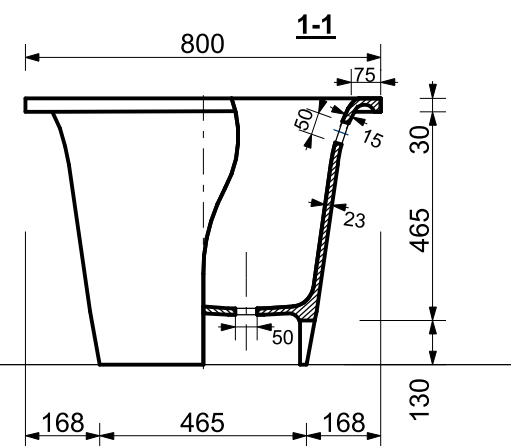

**ESTET**

*г. Кострома, ул. Московская д. 105  
тел. 8 (4942) 33 61 71*

*БАВНА "ЛИОН" 1740X800*

*ПРОИЗВОДСТВО ИЗДЕЛИЙ ИЗ ЛИТЬЕВОГО МРАМОРА*

*\*Допустимое отклонение линейных размеров  $\pm 5$ мм*

**ООО «ЭСТЕТ»**