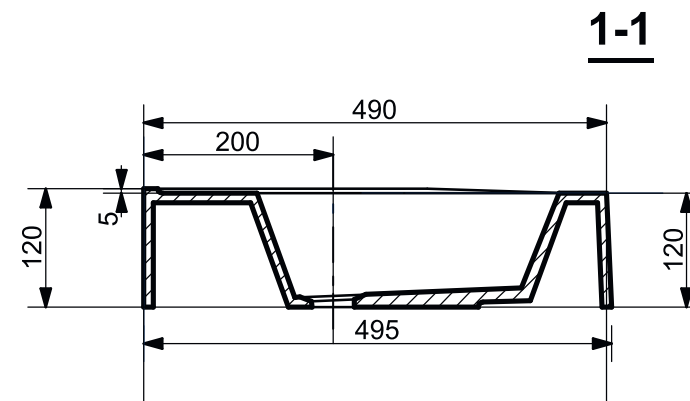

ESTET

*г. Кострома, ул. Московская д. 105
тел. 8 (4942) 33 61 71*

РАКОВИНА "КОМФОРТ" 590X495

ПРОИЗВОДСТВО ИЗДЕЛИЙ ИЗ ЛИТЬЕВОГО МРАМОРА
*Допустимое отклонение линейных размеров ± 5 мм

ООО «ЭСТЕТ»