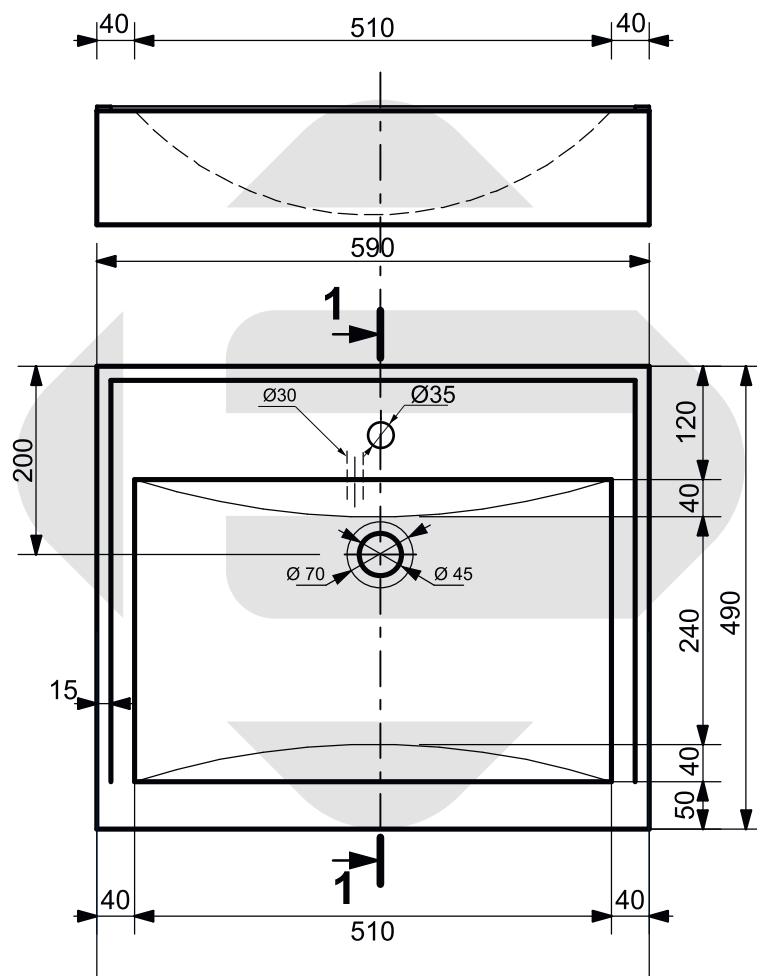

ESTET

*г. Кострома, ул. Московская д. 105
тел. 8 (4942) 33 61 71*

РАКОВИНА "КОМФОРТ" 590X495

ПРОИЗВОДСТВО ИЗДЕЛИЙ ИЗ ЛИТЬЕВОГО МРАМОРА
*Допустимое отклонение линейных размеров ± 5 мм

ООО «ЭСТЕТ»