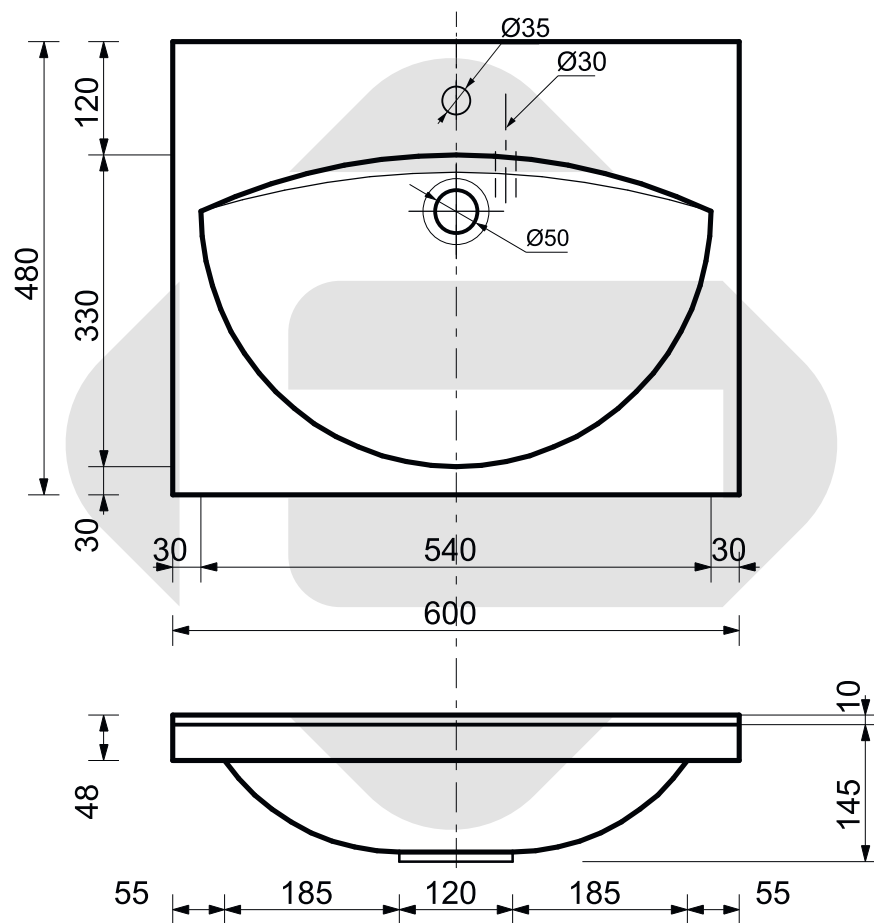

**ESTET**

*г. Кострома, ул. Московская д. 105  
тел. 8 (4942) 33 61 71*

*РАКОВИНА "БЕЛЛА" 600X480*

**ПРОИЗВОДСТВО ИЗДЕЛИЙ ИЗ ЛИТЬЕВОГО МРАМОРА**

\*Допустимое отклонение линейных размеров  $\pm 5$ мм

**ООО «ЭСТЕТ»**