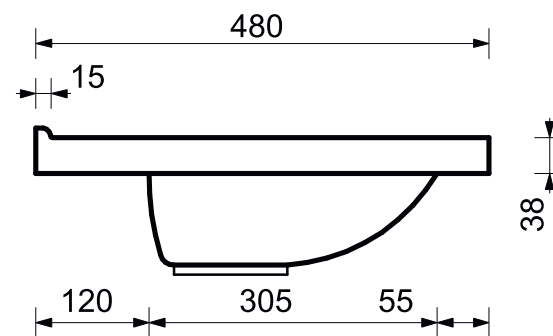

**ESTET**

*г. Кострома, ул. Московская д. 105  
тел. 8 (4942) 33 61 71*

*РАКОВИНА "БЕЛЛА" 600X480*

**ПРОИЗВОДСТВО ИЗДЕЛИЙ ИЗ ЛИТЬЕВОГО МРАМОРА**

\*Допустимое отклонение линейных размеров  $\pm 5$ мм

**ООО «ЭСТЕТ»**