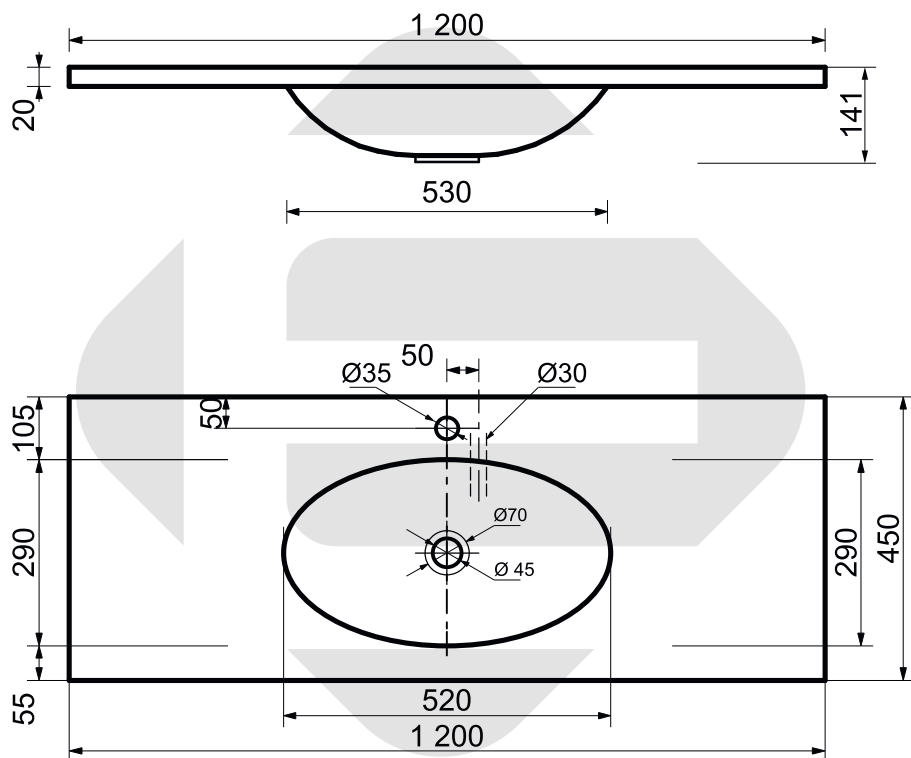

**ESTET**

*г. Кострома, ул. Московская д. 105  
тел. 8 (4942) 33 61 71*

**РАКОВИНА "ВЕГАС" 1200X450**

**ПРОИЗВОДСТВО ИЗДЕЛИЙ ИЗ ЛИТЬЕВОГО МРАМОРА**  
*\*Допустимое отклонение линейных размеров  $\pm 5$ мм*