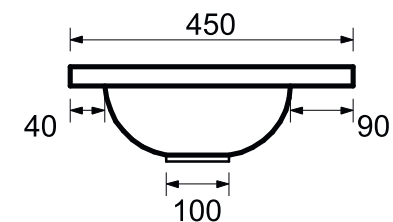

**ESTET**

*г. Кострома, ул. Московская д. 105  
тел. 8 (4942) 33 61 71*

**РАКОВИНА "ВЕГАС" 1200X450**

**ПРОИЗВОДСТВО ИЗДЕЛИЙ ИЗ ЛИТЬЕВОГО МРАМОРА**  
*\*Допустимое отклонение линейных размеров  $\pm 5$ мм*