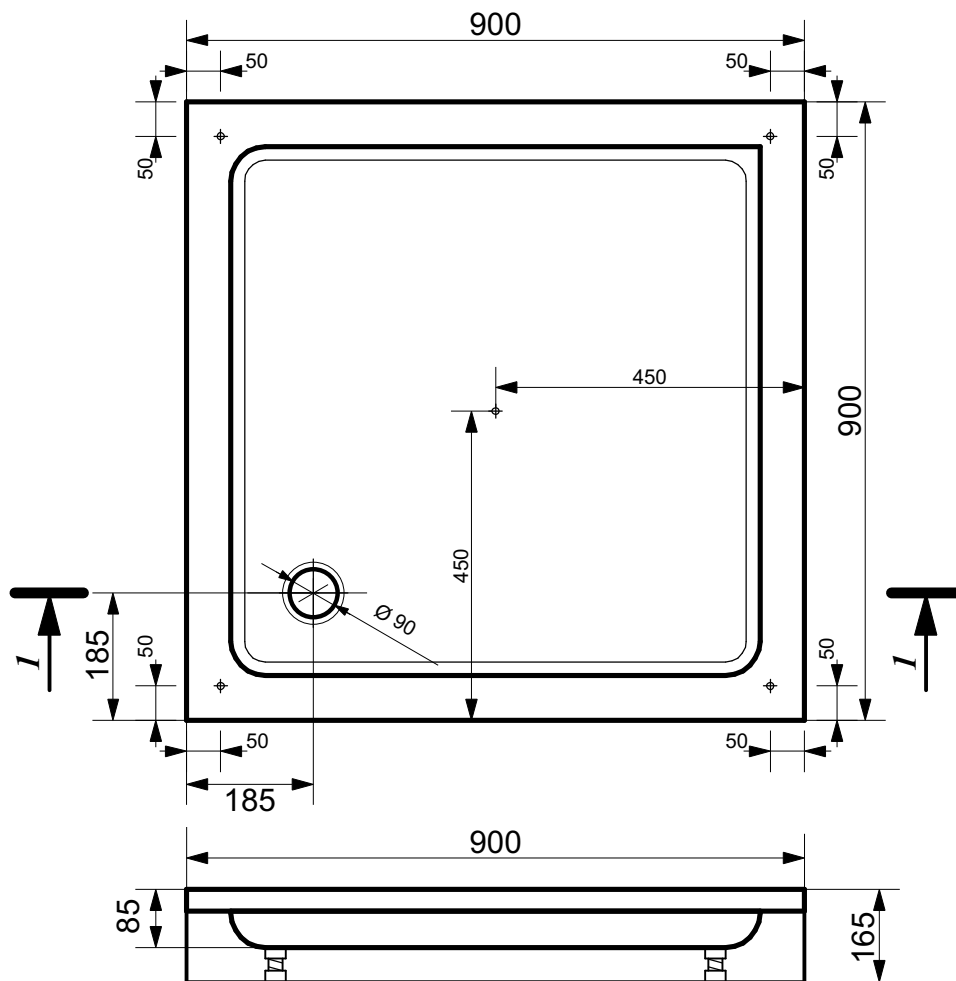

**ЭСТЕТ**

г. Кострома, ул. Московская д. 105  
тел. 8 (4942) 33 61 71

**ДУШЕВОЙ ПОДДОН "ГАММА М" 900Х900**

**СЕЧЕНИЕ I-I**

**ПРОИЗВОДСТВО ИЗДЕЛИЙ ИЗ ЛИТЬЕВОГО МРАМОРА**  
*Допустимое отклонение линейных размеров  $\pm 5$  мм*