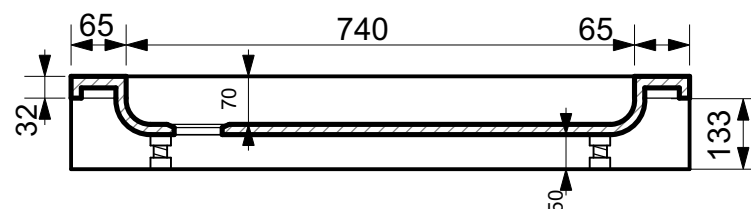

**ЭСТЕТ**

г. Кострома, ул. Московская д. 105  
тел. 8 (4942) 33 61 71

**ДУШЕВОЙ ПОДДОН "ГАММА М" 900Х900**

**СЕЧЕНИЕ I-I**

**ПРОИЗВОДСТВО ИЗДЕЛИЙ ИЗ ЛИТЬЕВОГО МРАМОРА**  
*Допустимое отклонение линейных размеров  $\pm 5$  мм*