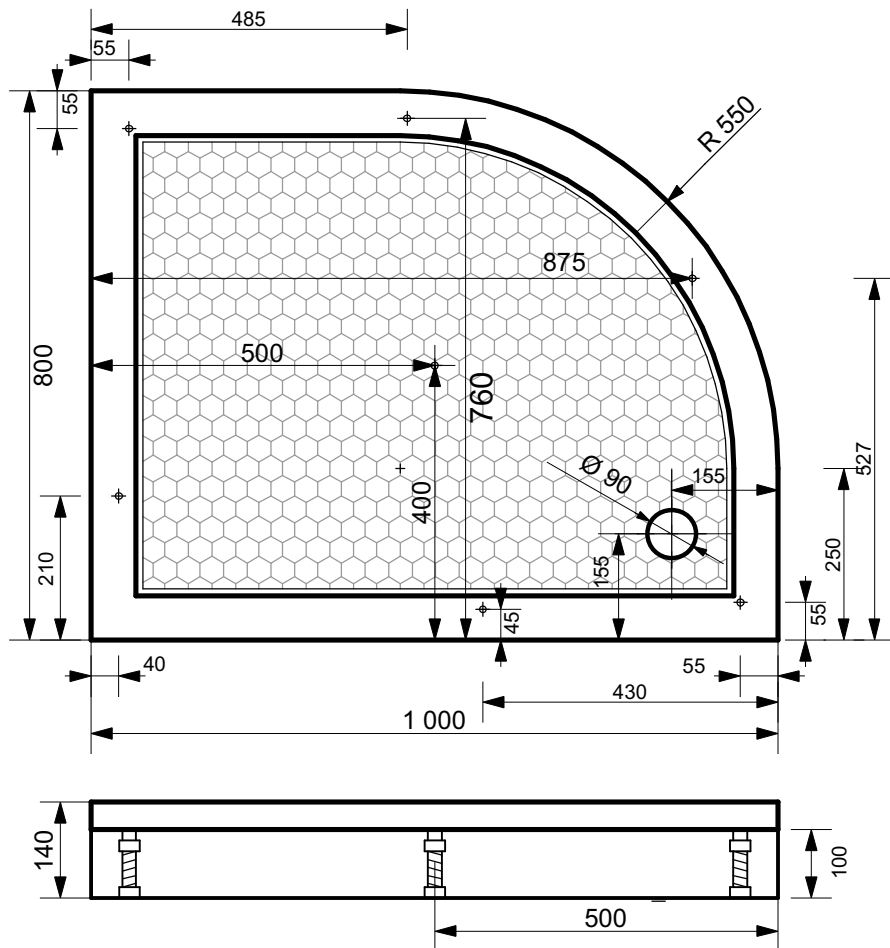

**ЭСТЕТ**

г. Кострома, ул. Московская д. 105  
тел. 8 (4942) 33 61 71

ДУШЕВОЙ ПОДДОН "ОМЕГА" 1000Х800 (прав.)

ПРОИЗВОДСТВО ИЗДЕЛИЙ ИЗ ЛИТЬЕВОГО МРАМОРА  
Допустимое отклонение линейных размеров  $\pm 5$  мм