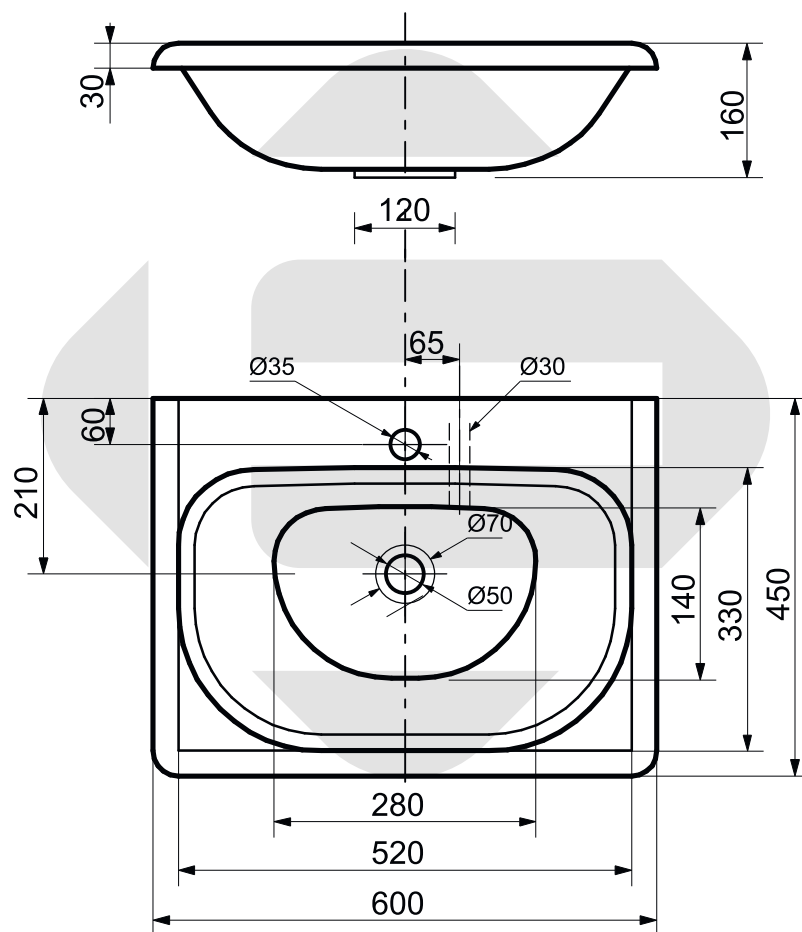

ESTET

г. Кострома, ул. Московская д. 105
тел. 8 (4942) 33 61 71

РАКОВИНА "ОЛИВИЯ 60" 600X450

ПРОИЗВОДСТВО ИЗДЕЛИЙ ИЗ ЛИТЬЕВОГО МРАМОРА

*Допустимое отклонение линейных размеров ± 5 мм

ООО «ЭСТЕТ»