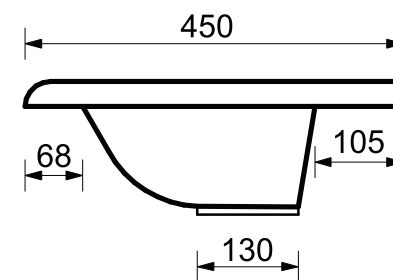

ESTET

г. Кострома, ул. Московская д. 105
тел. 8 (4942) 33 61 71

РАКОВИНА "ОЛИВИЯ 60" 600X450

ПРОИЗВОДСТВО ИЗДЕЛИЙ ИЗ ЛИТЬЕВОГО МРАМОРА

*Допустимое отклонение линейных размеров ± 5 мм

ООО «ЭСТЕТ»