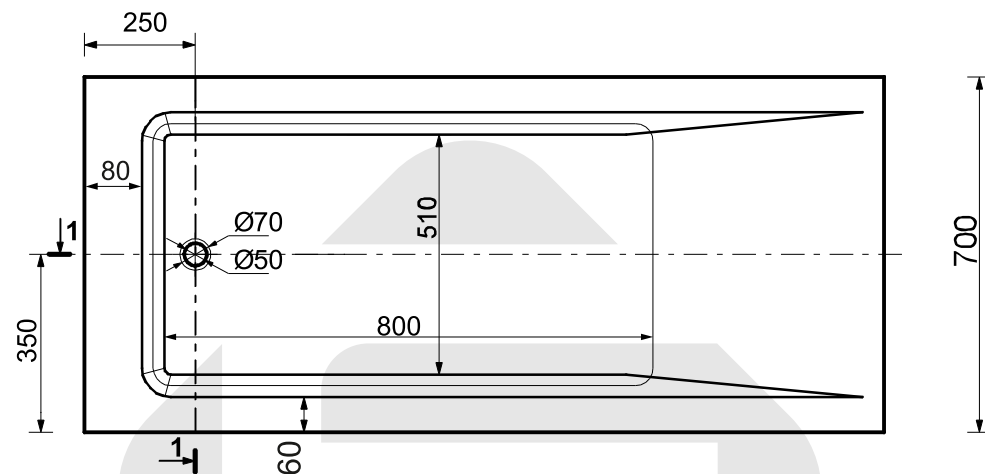

ESTET

*г. Кострома, ул. Московская д. 105
тел. 8 (4942) 33 61 71*

ВАННА "ДЕЛЬТА" 1500X700

1-1

ПРОИЗВОДСТВО ИЗДЕЛИЙ ИЗ ЛИТЬЕВОГО МРАМОРА

*Допустимое отклонение линейных размеров ± 5 мм

ООО «ЭСТЕТ»