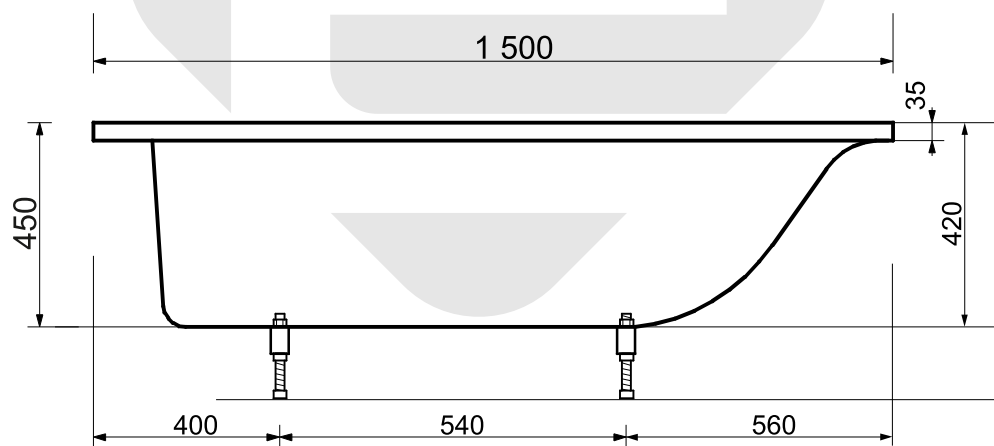

ESTET

*г. Кострома, ул. Московская д. 105
тел. 8 (4942) 33 61 71*

ВАННА "ДЕЛЬТА" 1500X700

1-1

ПРОИЗВОДСТВО ИЗДЕЛИЙ ИЗ ЛИТЬЕВОГО МРАМОРА

*Допустимое отклонение линейных размеров ± 5 мм

ООО «ЭСТЕТ»