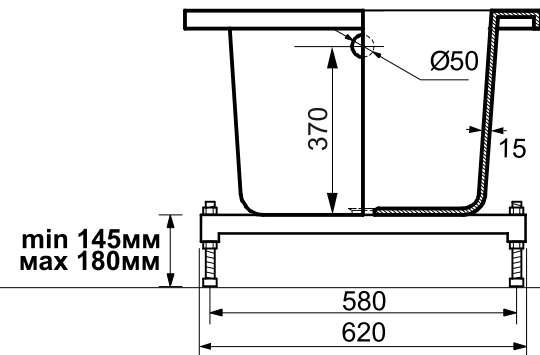

ESTET

*г. Кострома, ул. Московская д. 105
тел. 8 (4942) 33 61 71*

ВАННА "ДЕЛЬТА" 1500X700

1-1

ПРОИЗВОДСТВО ИЗДЕЛИЙ ИЗ ЛИТЬЕВОГО МРАМОРА

*Допустимое отклонение линейных размеров ± 5 мм

ООО «ЭСТЕТ»