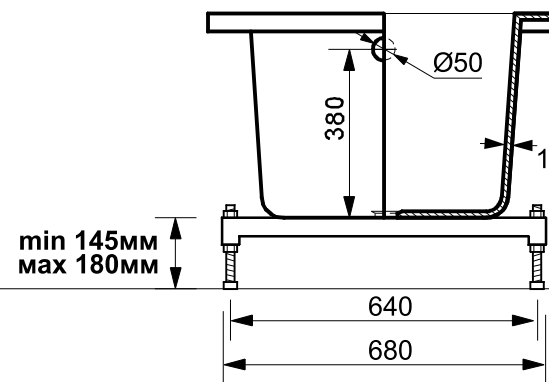

**ESTET**

*г. Кострома, ул. Московская д. 105  
тел. 8 (4942) 33 61 71*

**ВАННА "ДЕЛЬТА" 1800X800**

**1-1**

**ПРОИЗВОДСТВО ИЗДЕЛИЙ ИЗ ЛИТЬЕВОГО МРАМОРА**

\*Допустимое отклонение линейных размеров  $\pm 5$  мм