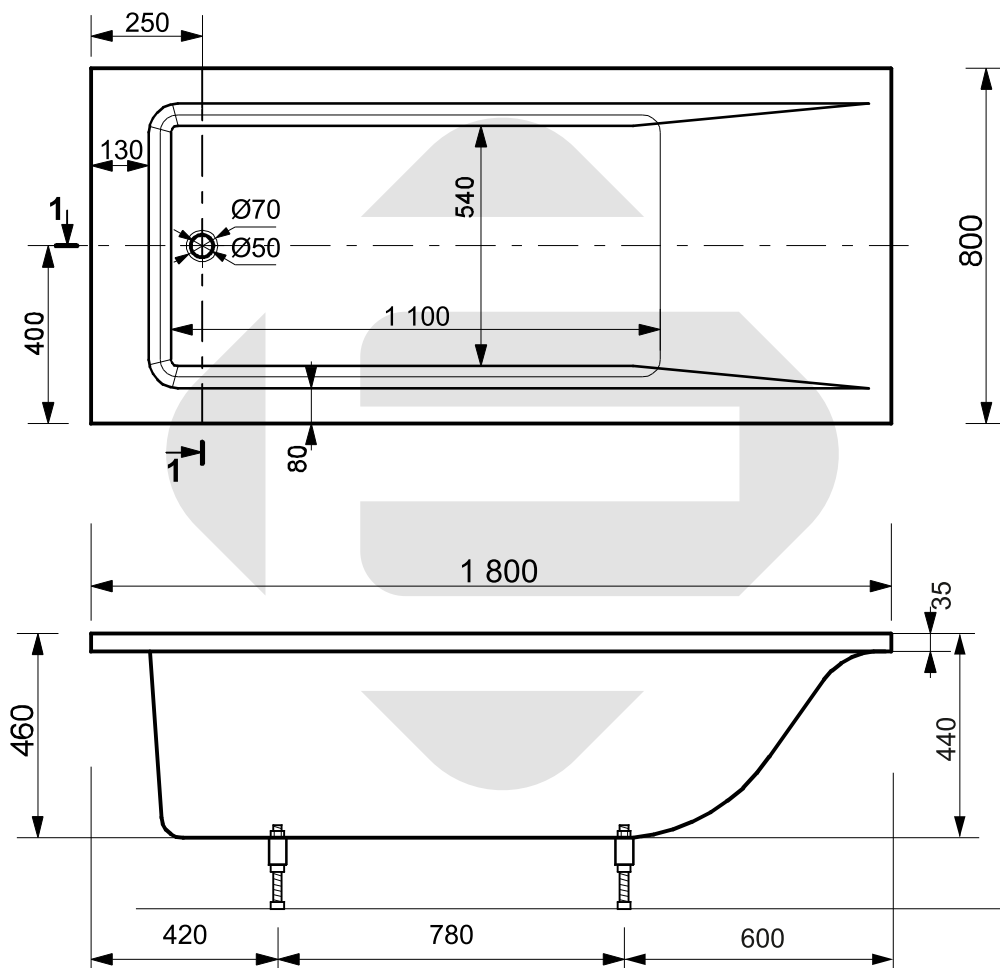

**ESTET**

*г. Кострома, ул. Московская д. 105  
тел. 8 (4942) 33 61 71*

**ВАННА "ДЕЛЬТА" 1800X800**

**1-1**

**ПРОИЗВОДСТВО ИЗДЕЛИЙ ИЗ ЛИТЬЕВОГО МРАМОРА**

\*Допустимое отклонение линейных размеров  $\pm 5$  мм