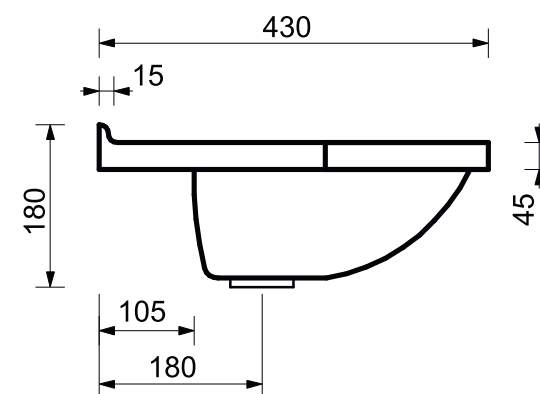

**ESTET**

*г. Кострома, ул. Московская д. 105  
тел. 8 (4942) 33 61 71*

*РАКОВИНА "КУБА" 900Х430*

*ПРОИЗВОДСТВО ИЗДЕЛИЙ ИЗ ЛИТЬЕВОГО МРАМОРА  
\*Допустимое отклонение линейных размеров  $\pm 5$ мм*

**ООО «ЭСТЕТ»**