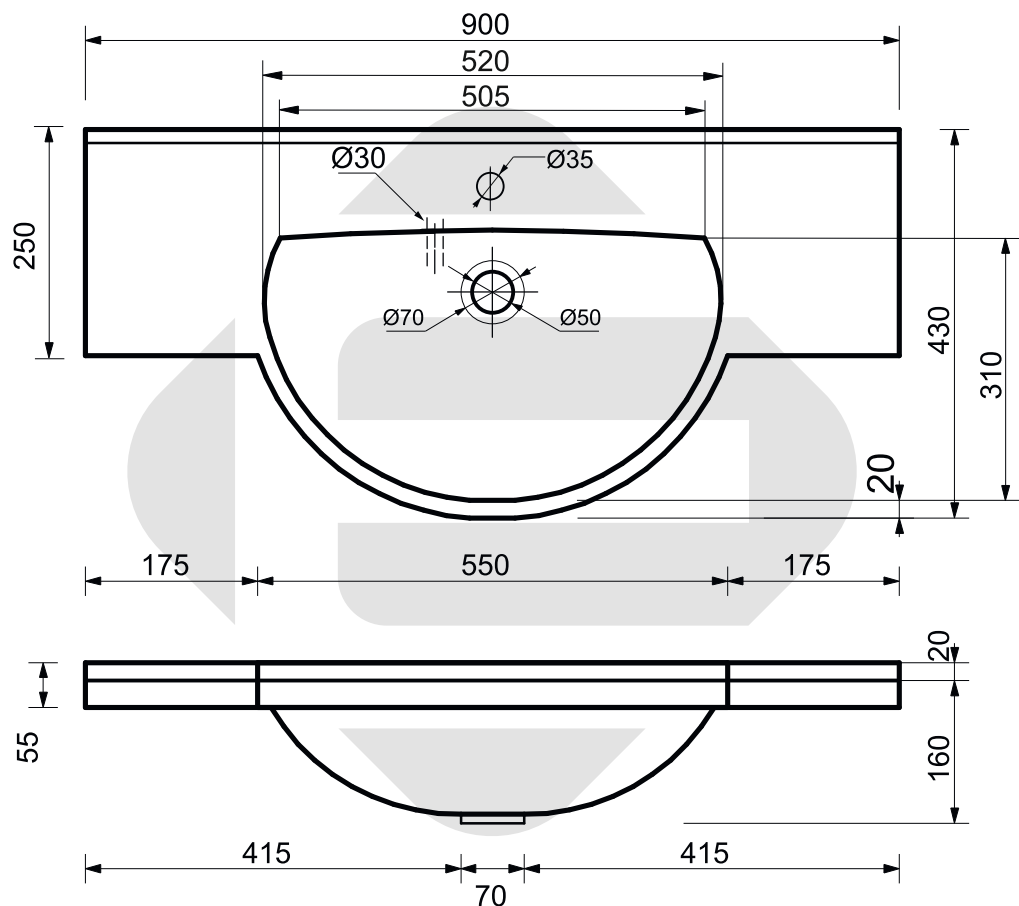

**ESTET**

*г. Кострома, ул. Московская д. 105  
тел. 8 (4942) 33 61 71*

*РАКОВИНА "КУБА" 900Х430*

*ПРОИЗВОДСТВО ИЗДЕЛИЙ ИЗ ЛИТЬЕВОГО МРАМОРА  
\*Допустимое отклонение линейных размеров  $\pm 5$ мм*

**ООО «ЭСТЕТ»**