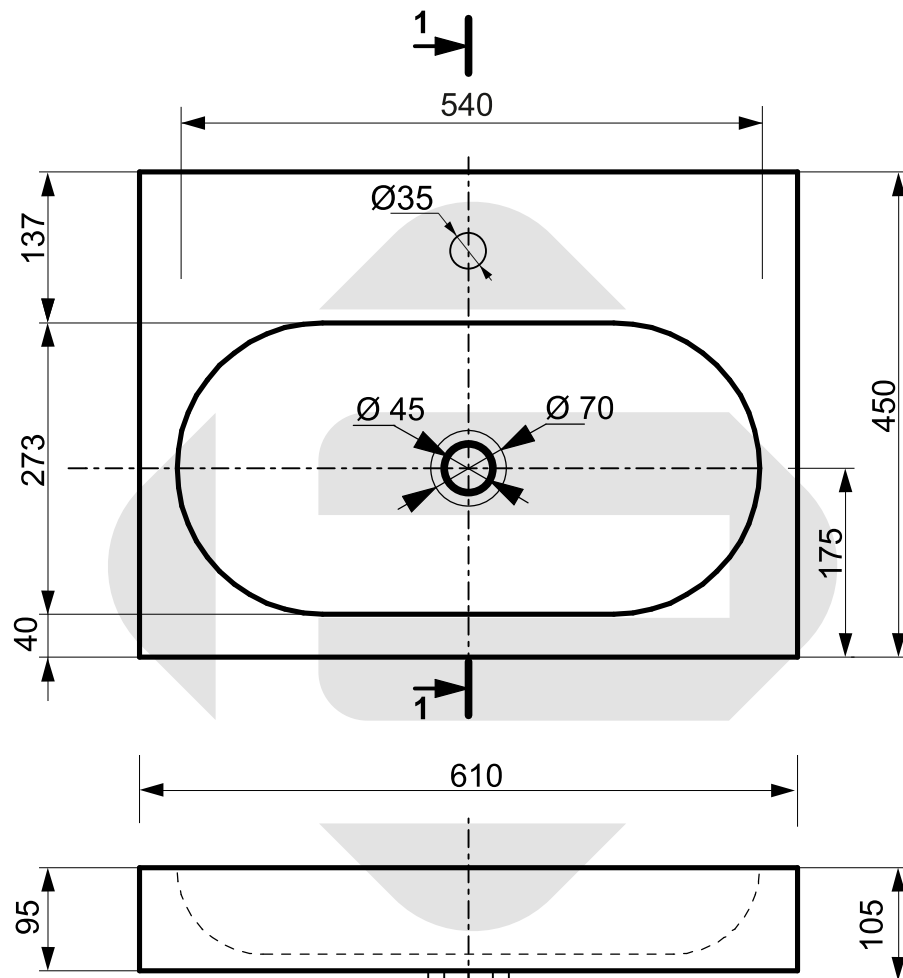

**ESTET**

*г. Кострома, ул. Московская д. 105  
тел. 8 (4942) 33 61 71*

*РАКОВИНА "НИКА" 610Х450*

**ПРОИЗВОДСТВО ИЗДЕЛИЙ ИЗ ЛИТЬЕВОГО МРАМОРА**

\*Допустимое отклонение линейных размеров  $\pm 5$ мм

**ООО «ЭСТЕТ»**