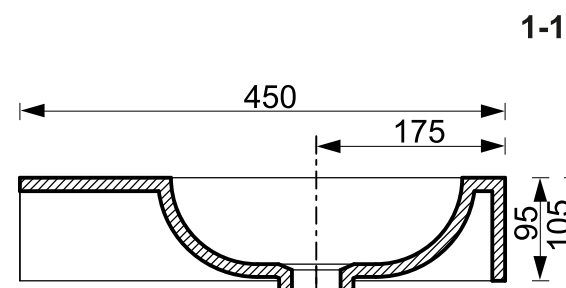

**ESTET**

*г. Кострома, ул. Московская д. 105  
тел. 8 (4942) 33 61 71*

*РАКОВИНА "НИКА" 610Х450*

**ПРОИЗВОДСТВО ИЗДЕЛИЙ ИЗ ЛИТЬЕВОГО МРАМОРА**

\*Допустимое отклонение линейных размеров  $\pm 5$ мм

**ООО «ЭСТЕТ»**