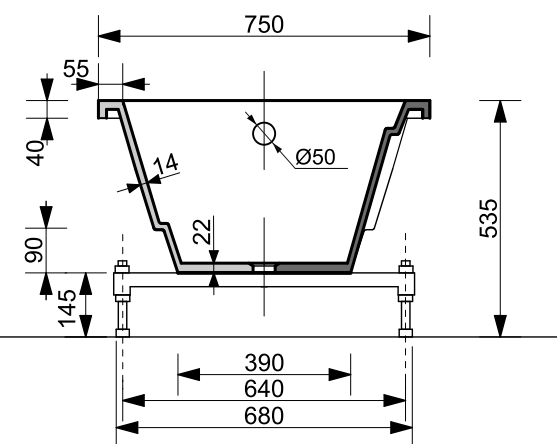

ESTET

*г. Кострома, ул. Московская д. 105
тел. 8 (4942) 33 61 71*

ВАННА "ЭЛЛИС" 1700x750

*ПРОИЗВОДСТВО ИЗДЕЛИЙ ИЗ ЛИТЬЕВОГО МРАМОРА
* Допустимое отклонение линейных размеров ± 5 мм*

ООО «ЭСТЕТ»