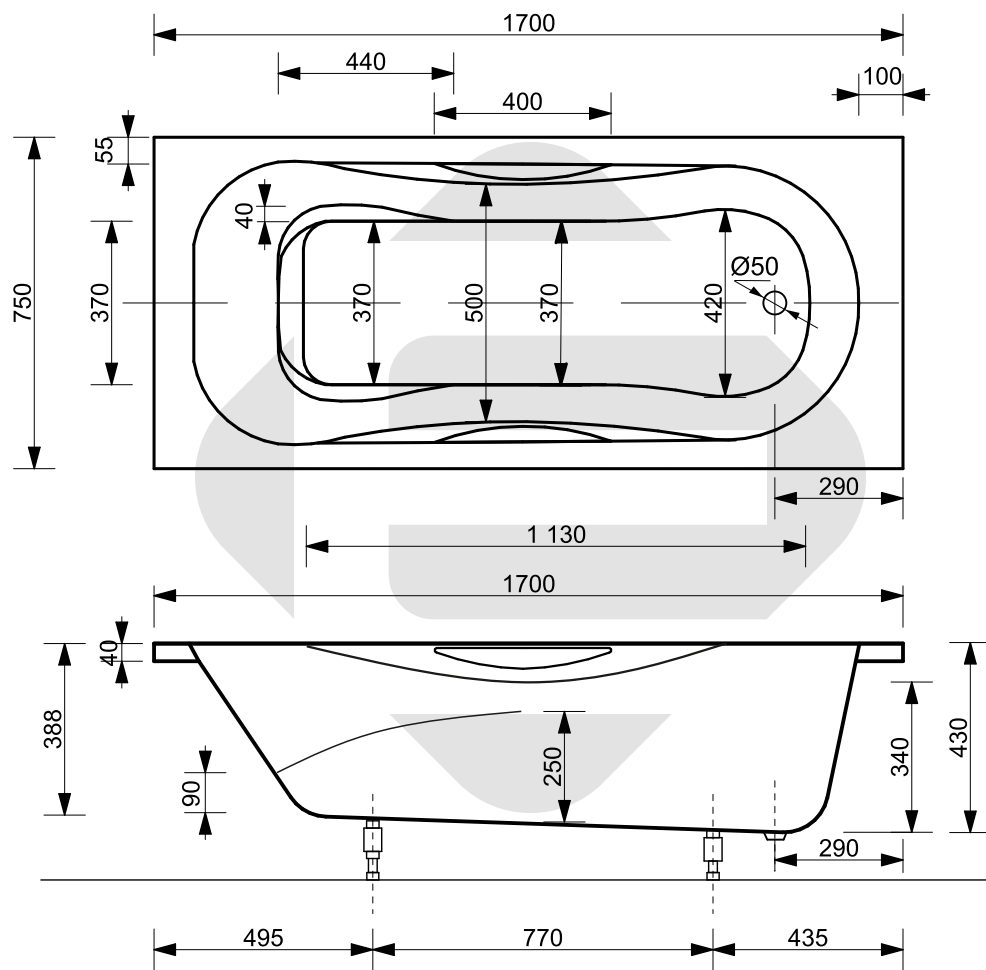

ESTET

*г. Кострома, ул. Московская д. 105
тел. 8 (4942) 33 61 71*

ВАННА "ЭЛЛИС" 1700x750

*ПРОИЗВОДСТВО ИЗДЕЛИЙ ИЗ ЛИТЬЕВОГО МРАМОРА
* Допустимое отклонение линейных размеров ± 5 мм*

ООО «ЭСТЕТ»