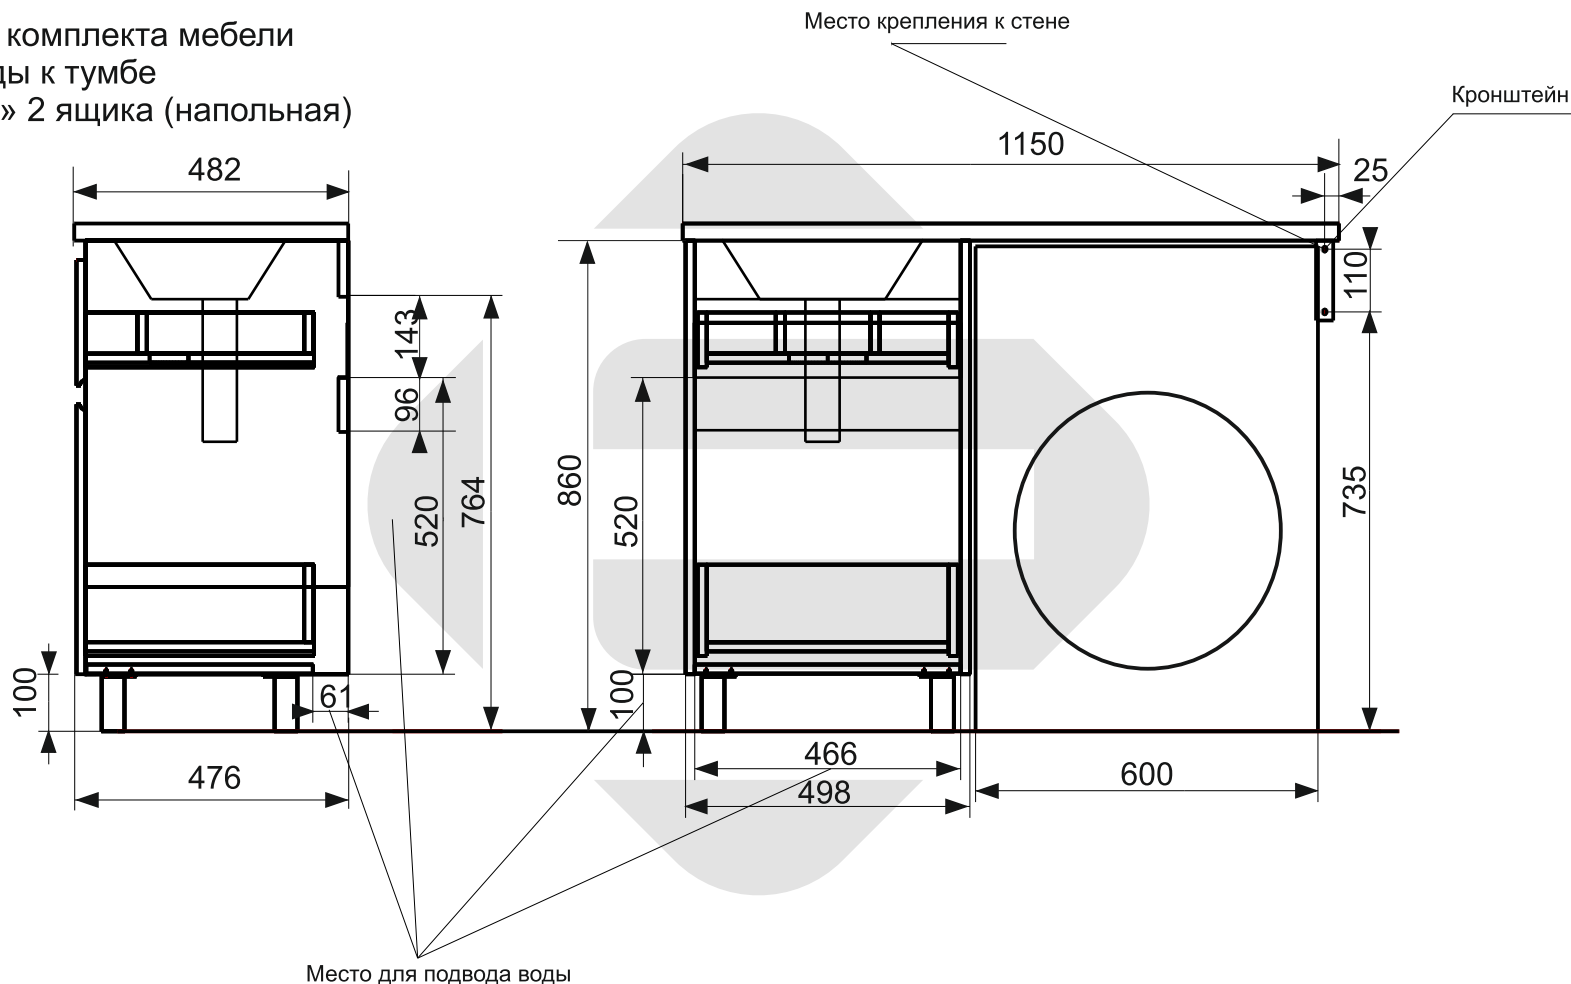

**ESTET**

г. Кострома, ул. Московская д. 105  
тел. 8 (4942) 33 61 71

*Тумба напольная Dallas Luxe 2 ящика (ШхГхВ)498х476х860*

Схема монтажа комплекта мебели  
Подведения воды к тумбе  
«Dallas Luxe115» 2 ящика (напольная)

Вид справа

**МЕБЕЛЬ ДЛЯ ВАННЫХ КОМНАТ (СЕРИЯ DALLAS LUXE)**

**ООО «ЭСТЕТ»**