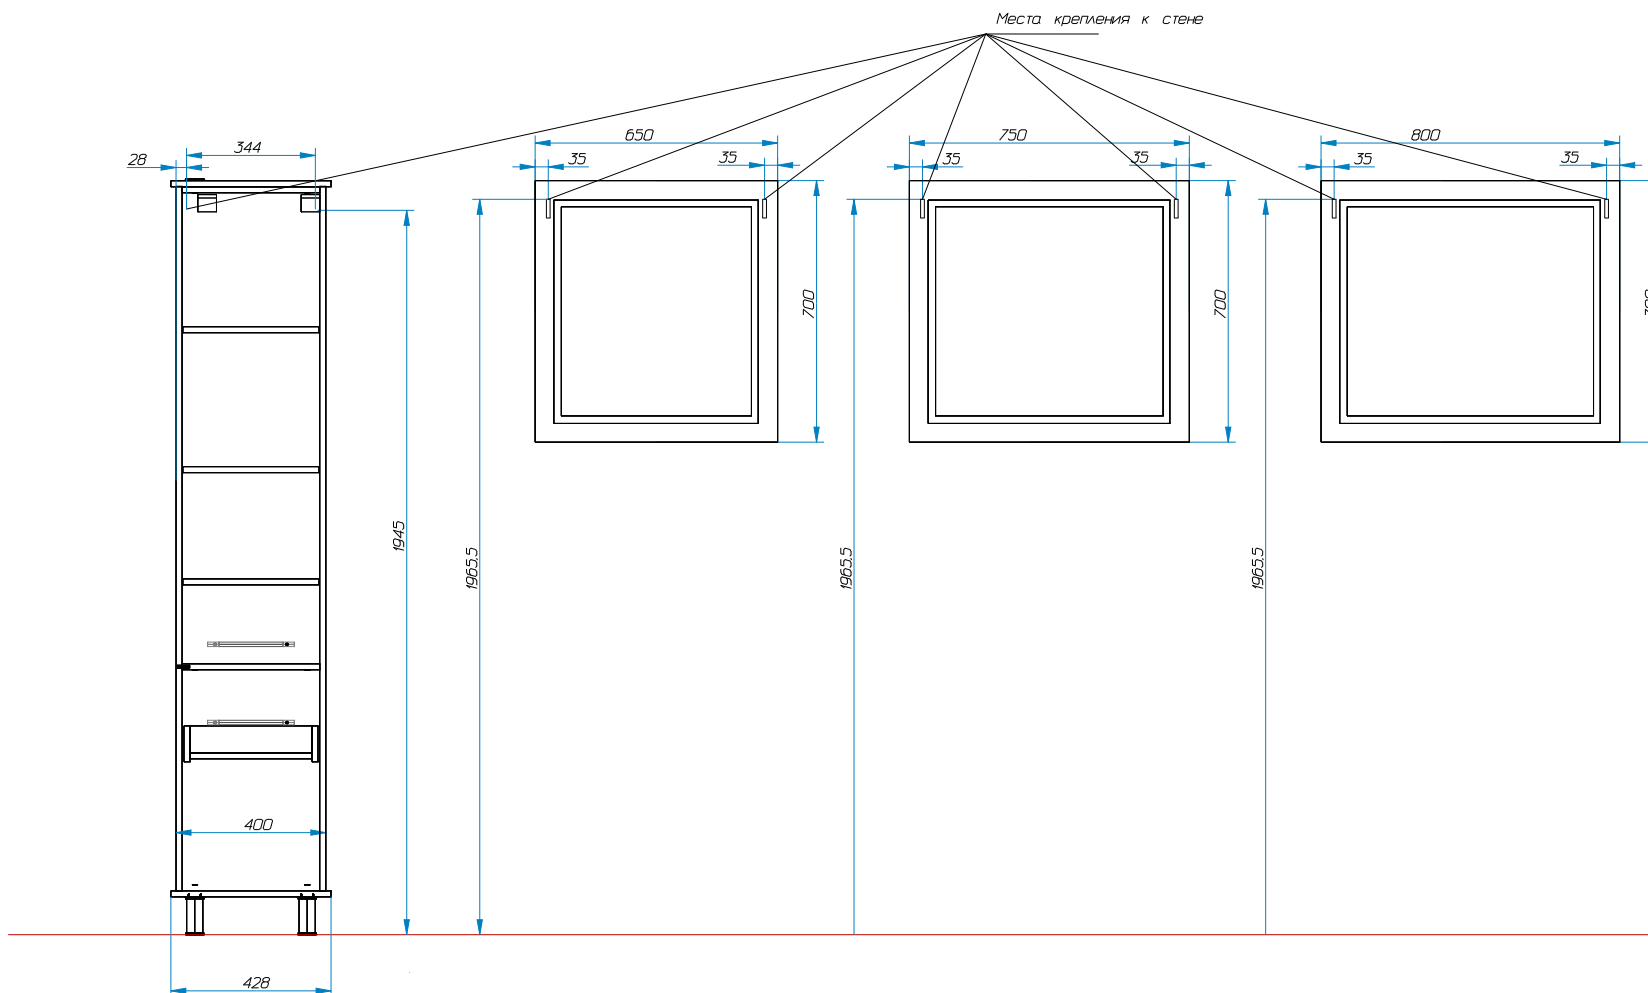

ЭСТЕТ

г. Кострома, ул. Московская д. 105
тел. 8 (4942) 33 61 71

ПЕНАЛ/ЗЕРКАЛА

ПРОИЗВОДСТВО ИЗДЕЛИЙ ИЗ ЛИТЬЕВОГО МРАМОРА
мебель для ванных комнат серия BALI CLASSIC

ООО "ЭСТЕТ"