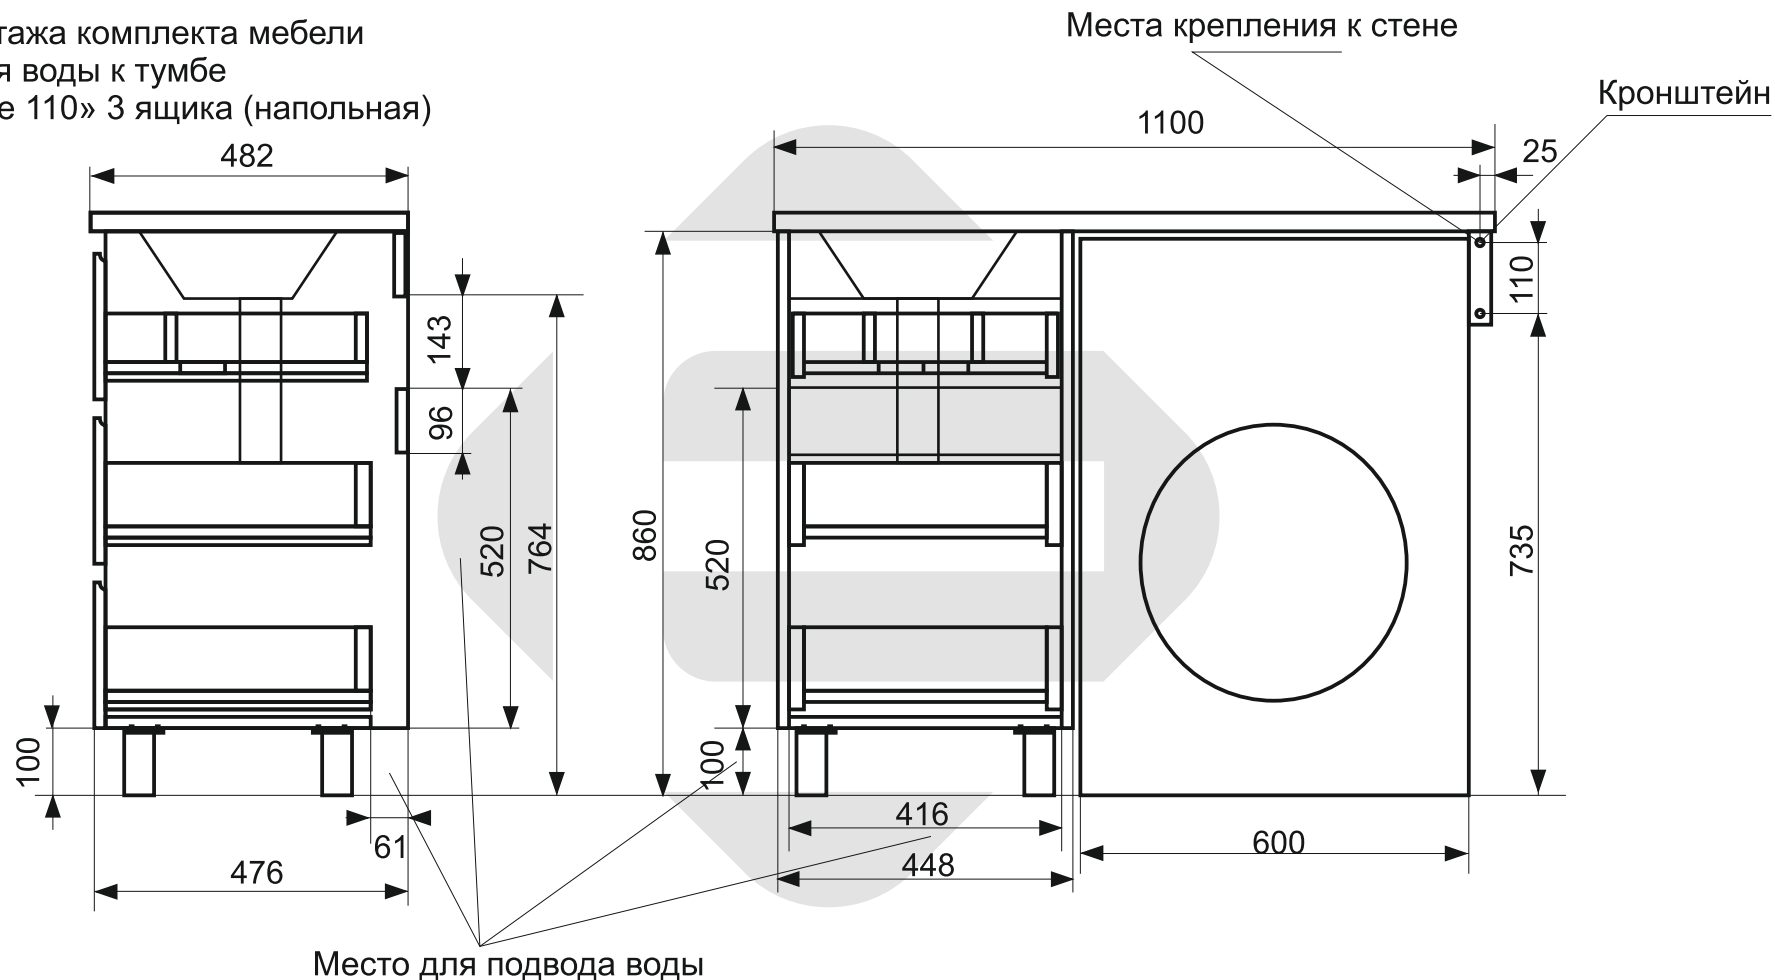

ESTET

г. Кострома, ул. Московская д. 105
тел. 8 (4942) 33 61 71

Тумба напольная Dallas Luxe 3 ящика (ШхГхВ) 448x476x860

Схема монтажа комплекта мебели
Подведения воды к тумбе
«Dallas Luxe 110» 3 ящика (напольная)

Вид справа

МЕБЕЛЬ ДЛЯ ВАННЫХ КОМНАТ (СЕРИЯ DALLAS LUXE)

ООО «ЭСТЕТ»